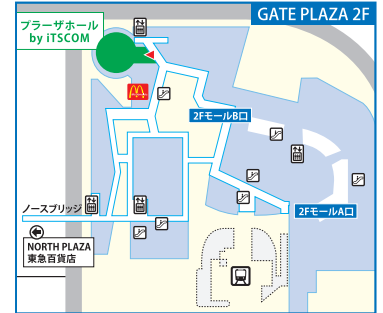

第3回 0歳から未就園児のための「あそびば・まなびば」さがし

かるがもフェスタ

2016 in 田園都市

日時

3/3 木

入場無料

10:30~14:30

習い事教室が多数出展!!

おひなさま制作
コーナーもあるよ♪

たまプラーザ駅直結
プラーザホール
by iTSCOM (イツコムホール)

〒225-8535 横浜市青葉区美しが丘1-1-2
たまプラーザテラス ゲートプラザ2F
(マクドナルドの奥)
東急田園都市線「たまプラーザ」駅 徒歩1分

イベントスケジュール

0歳から参加
できるよ!

※イベントスケジュールは変更になる場合があります

- 11:00~11:30 四恩学園ナザレ幼稚園
バイリンガルクラスの先生と一緒に遊ぼう!
- 11:30~12:00 キッズハーバーイングリッシュ
たまプラーザスクール
英語であそぼう!クラフト&ダンシング・ゲーム♪
- 12:00~12:30 七田チャイルドアカデミー
たまプラーザ校
頭をかしこくする遊び方&七田式ミニレッスン
- 12:30~13:00 アミティーイングリッシュスクール
たまプラーザ校
外国人の先生と折り紙の雛人形をつくらう!
『Let's speak English and make hina dolls!』
- 13:00~13:30 ワジム&ミナ バレエスクール
バレエミニ発表会&プチ体験
- 13:30~14:00 イエス・イングリッシュスクール
英語を楽しもう! 親子ではじめての英会話